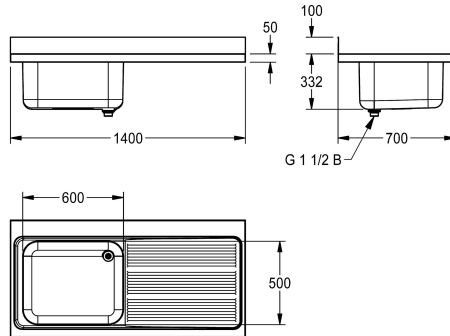

KWC MAXIMA Živnostenský dřez

Modell-Linie: MAXIMA | MAXL112-140DW

Živnostenské dřezy z ušlechtilé oceli | Živnostenské dřezy

KWC-No.

2000057202

Živnostenský dřez, rozměry 1400 x 432 x 700 mm (š x v x h),
rozměry prohlubně 600 x 300 x 500 mm (š x v x h)

Živnostenský dřez svařený s podstavcem, chromniklová ocel, povrch hedvábně matný, tloušťka materiálu 1 mm, beze spár vevařený dřez bez přeřadu a s plochou pro baterii 100 mm, těleso ventilu 1 1/2" a 2dílná přeřadová trubka, vroubkovaná odkapávací plocha vpravo s odtokovým žlábkem se spádem ke dřezu a s konzolou z ušlechtilé oceli přivařenou zespodu, 100 mm vysoký zadní lem beze spár jako ochrana proti postříkání,

podstavec s plnými stěnami o výšce 300 mm bez ostrých hran a s místem na myčku nádobí, nohy 40 x 40 mm s nastavením výšky 25 mm, zadní příčná výztuha pro lepší stabilitu, včetně vyvrtaných otvorů k upevnění na stěnu.

Rozměry 1400 x 900 x 700 mm (š x v x h)

Technické údaje

Umyvadlo - výška	300 mm
Celková délka umyvadla	hedvábně matný
Umyvadlo - hloubka	500 mm
Umyvadlo - šířka	600 mm
Umístění odkapávače	pravý
Odkapávač nebo zásobník	odkapávač
Odkapávač / zásobník	yes
Materiál	ušlechtilá ocel
Kód materiálu	1.4301
Tloušťka materiálu	1 mm
Hluková ochrana	ano
Celková hloubka	700 mm
Celková výška	432 mm
Celková šířka	1.400 mm
Zadní lišta	ano
Povrch	hedvábně matný
Místo pro armaturu	ano
Způsob montáže	na výrobek
Umístění odtoku	pravý zadní roh
Vzdálenost odpadu od zdi	216 mm
Včetně odpadové sady	ano
Velikost odpadu	DN 40