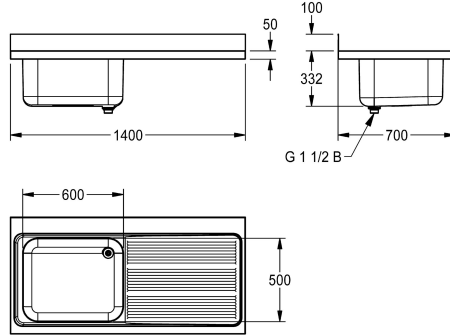

KWC MAXIMA

Fregadero industrial, con espacio para lavavajillas

Modell-Linie: MAXIMA | MAXL112-140DW

Catering | Lavabos profesionales

KWC-No.

2000057202

Dimensiones 1400 x 432 x 700 mm (L x A x P), dimensiones de cubetas 600 x 300 x 500 mm (L x A x P)

Fregadero Industrial para atornillar al bastidor, acero de cromo niquel, acabado satinado, espesor de material 1 mm, 2 cubetas soldadas sin junta, sin rebosadero y con anaquel para grifería 100 mm, cuerpo de válvula 1½" y tubo de rebosadero en dos piezas, superficie de goteo a la derecha con estrías y escurridor orientado hacia el cuenco, superficie de goteo con consola de acero inoxidable reforzada, pared posterior sin juntas de 100 mm de

altura como protección frente a salpicaduras, bastidor con faldillas 300 mm completamente plegadas, pies 40 x 40 mm y ajustables en altura a 25 mm, traviesa detrás para mejorar la estabilidad, con agujeros para fijación a pared.

Dimensiones 1400 x 432 x 700 mm (L x A x P)

Datos técnicos

Altura de la cubeta	300 mm
Tratamiento de la superficie del lavabo	Acabado satinado
Longitud de lavabo	500 mm
Anchura de la cubeta	600 mm
Posición de escurridor	Derecho
Bandeja	Drainer
Número de escurridor/ bandejas	yes
Material	Acero inoxidable
Código	1.4301
Espesor del material	1 mm
Prevención de ruidos	Si
Profundidad	700 mm
Altura	432 mm
Anchura total	1.400 mm
Peto trasero	Si
Acabado de superficie	Acabado satinado
Repisa grifos	Si
Tipo de montaje	Montado en producto
Posición del desagüe	Esquina trasera derecha
Vaciado desagüe	216 mm
rebosadero incluido	Si
Tamaño vertedero	DN 40