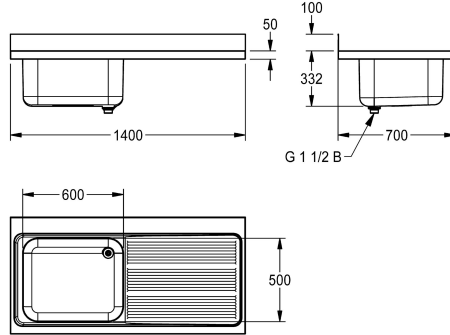

KWC MAXIMA

Ammattikäyttöön tarkoitettu tiskipöytä, paikka astianpesukoneelle

Modell-Linie: MAXIMA | MAXL112-140DW

Catering | Catering sinks

KWC-No.

2000057202

Mitat 1400 x 432 x 700 mm (L x K x S), altaan mitat 600 x 300 x 500 mm (L x K x S)

Ammattikäyttöön tiskipöytä runkoon ruuvattuna, ruostumaton teräs, satiinipinnoitettu pinta, materiaalin paksuus 1 mm, syvävedetty saumattomasti hitsattu allas, ilman ylivuotoa ja 100 mm hanareunaa, 1 1/2" pohjaventtiili, kaksiosainen ylivuotoputki, joka koostuu reiitetyistä ruostumattomasta teräsputkesta ja

muoviputkesta, valutustaso uritettu ja viisto altaaseen, valutustaso vahvistetulla ruostumattomasta teräksestä valmistetulla kannakkeella, 100 mm takajalka, porausreiät seinäsennusta varten esilaseroitu.
Mitat 1400 x 432 x 700 mm (P x K x S)

Tekniset tiedot

Altaan korkeus	300 mm
Altaan pinta	Satiinipintainen
Altaan syvyys	500 mm
Altaan pituus	600 mm
Kuivatustason paikka	Oikea
Kuivatustaso tai laskutaso	Valutustaso
ATT-WS-DSQ	yes
Materiaali	Ruostumaton teräs
Rst teräslaji	1.4301
Materiaalin vahvuus	1 mm
Melun ehkäisy	Kyllä
Kokonaissyvyys	700 mm
Kokonaiskorkeus	432 mm
Kokonaisleveys	1,400 mm
Takanosto	Kyllä
Pinnan viimeistely	Satiinipintainen
Hanataso	Kyllä
Asennustapa	Asennettu tuotteeseen
Pohjaventtiilin paikka	Oikea taka kulma
Pohjaventtiilin ulkonema	216 mm
sisältää pohjaventtiilin	Kyllä
Pohjaventtiilin koko	DN 40
lviCode	0