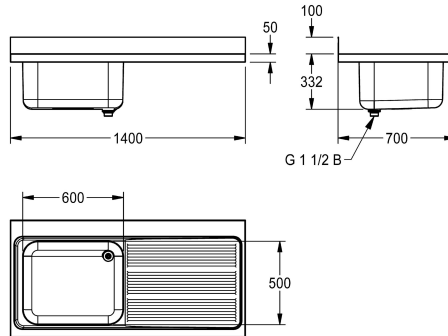

KWC MAXIMA

Grootkeukenspoeltafel, met plaats voor vaatwasser

Modell-Linie: MAXIMA | MAXL112-140DW

Grootkeukenspoel tafels | Grootkeukenspoel tafels

KWC-No.

2000057202

Afmetingen 1400 x 432 x 700 mm (B x H x D), Afmetingen bekken 600 x 300 x 500 mm (B x H x D)

Grootkeukenspoeltafel voor montage op onderstel van roestvrij staal, oppervlak zijdemat, materiaaldikte 1 mm, naadloos gelaste wasbak, zonder overloop en met 100 mm kraanvlak, 1 1/2" ventiel en tweedelige overlooppijp, geribbeld afdruiplak met waterkeringsrand, afdruiplak met gelaste roestvrijstalen

bevestigingssteun, 100 mm hoge naadloze achterwand als spatbescherming, voorzien van bevestigingsgaten voor wandmontage.

Afmetingen 1400 x 432 x 700 mm (B x H x D)

Technical Data

Kuip - kuip diepte

300 mm

Afvoer afmetingen

DN 40