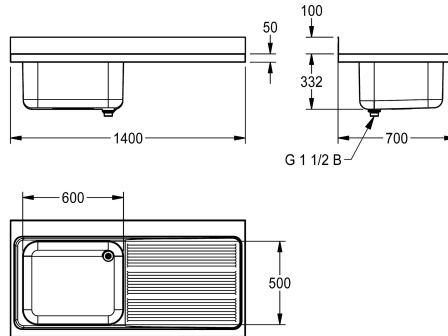

KWC MAXIMA Kommersiella bänkar

Modell-Linie: MAXIMA | MAXL112-140DW
Catering | Diskbänkar för catering

KWC-No.

2000057202

Dimensions 1400 x 432 x 700 mm (W x H x D) Washbasin
dimensions 600 x 300 x 500 mm (W x H x D)

perforerat rostfritt rör och en plaströrsdel, avrinningsbord med räfflor till skål, avrinningsbord med förstärkt med en rostfri konsol, 100 mm uppviktt bakkant, samt borrade hål för väggmontage.

Technical Data

Skål- skål djup	300 mm
Skål finish	Satin yta
Skål - djup	500 mm
Skål - vidd	600 mm
Avlopps position	Höger
Avlopps tank	Drainer
Avlopp / tank vägg kvalitet	1
Material	Rostfritt stål
Materialkod	1.4301
Material tjocklek	1 mm
Ljuddämpande	Ja
Övergripande djup	700 mm
Total höjd	432 mm
Total bredd	1,400 mm
Bakre stående	Ja
Ytfinish	Satin yta
Kran hylla	Ja
Typ av montering	MOUNTED-ON-PRODUCT
Avfalls håls placering	Höger bakre hörn
Avfalls håls beräkning	216 mm
avfallsbehållare ingår	Ja
Avfalls storlek	DN 40