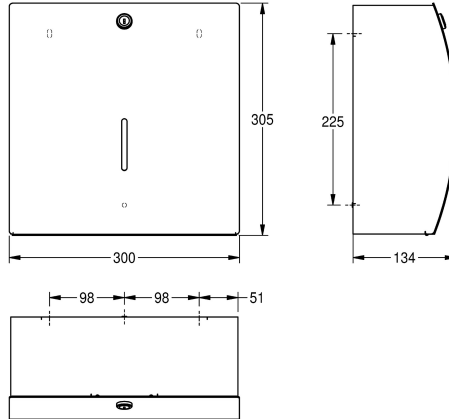

### KWC-Nr.

**2000057205**

Abmessungen 300 x 305 x 134 mm (B x H x T)

Papierhandtuchspender, für Aufputzmontage, Chromnickelstahl, Oberfläche seidenmatt, Materialstärke 1,5 mm, gebogene Front mit InoxPlus Oberflächenveredelung zur Reduzierung von Fingerabdrücken und besseren Reinigungseigenschaft (easy to clean), mit Sichtfenster, Zylinderschloss mit KWC Einheitschlüssel,

Fassungsvermögen 300 - 400 Stück bei Papier mit Z-Faltung, inklusive Edelstahlschrauben und Dübel.

Abmessungen 300 x 305 x 134 mm (B x H x T)

### Technische Daten

Füllmenge	400
Füllmenge ME	Handtücher
Schloss	Zylinderschloss
Material	Edelstahl
Materialtyp	1.4301 Chromnickelstahl V2A
Materialstärke	1.5 mm
Gesamttiefe	134 mm
Gesamthöhe	305 mm
Gesamtbreite	300 mm
Oberflächenbehandlung	seidenmatt
Oberflächenveredelung	InoxPlus (antifingerprint)
Art des Verbrauchsmaterials	Papierhandtuch
Art der Befestigung	geschraubt
Art der Montage	Wandmontage
Art der Bedienung	manueller Betrieb
IgPosNumber	63FF41A

Füllmenge	400
Füllmenge ME	Handtücher
Schloss	Zylinderschloss
Material	Edelstahl
Materialtyp	1.4301 Chromnickelstahl V2A
Materialstärke	1.5 mm
Gesamttiefe	134 mm
Gesamthöhe	305 mm
Gesamtbreite	300 mm
Oberflächenbehandlung	seidenmatt
Oberflächenveredelung	InoxPlus (antifingerprint)
Art des Verbrauchsmaterials	Papierhandtuch
Art der Befestigung	geschraubt
Art der Montage	Wandmontage
Art der Bedienung	manueller Betrieb
IgPosNumber	63FF41A