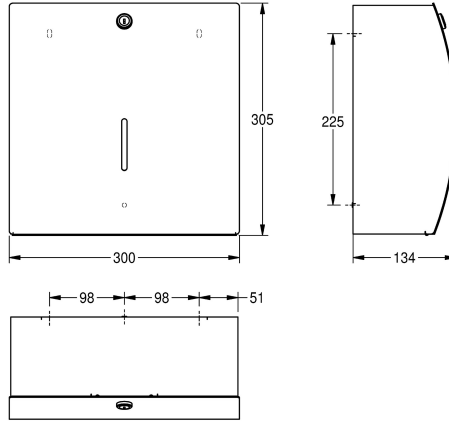

KWC STRATOS

Papierhandtuchspender für Aufputzmontage

Modell-Linie: STRATOS | STRX600

Accessories | Papierhandtuchspender

KWC-Nr.

2000057205

Abmessungen 300 x 305 x 134 mm (B x H x T)

Papierhandtuchspender, für Aufputzmontage, Chromnickelstahl, Oberfläche seidenmatt, Materialstärke 1,5 mm, gebogene Front mit InoxPlus Oberflächenveredelung zur Reduzierung von Fingerabdrücken und besseren Reinigungseigenschaft (easy to clean), mit Sichtfenster, Zylinderschloss mit KWC Einheitschlüssel,

Fassungsvermögen 300 - 400 Stück bei Papier mit Z-Faltung, inklusive Edelstahlschrauben und Dübel.

Abmessungen 300 x 305 x 134 mm (B x H x T)

Technische Daten

Füllmenge	400
Füllmenge Me	Handtücher
Schloss	Zylinderschloss
Material	Edelstahl
Materialtyp	1.4301 Chromnickelstahl V2A
Materialstärke	1,5 mm
Gesamttiefe	134 mm
Gesamthöhe	305 mm
Gesamtbreite	300 mm
Oberflächenbehandlung	seidenmatt
Oberflächenbehandlung	InoxPlus (antifingerprint)
Art des Verbrauchsmaterials	Papierhandtuch
Art der Befestigung	geschraubt
Art der Montage	Wandmontage
Art der Bedienung	manueller Betrieb
teamNumber	572581
sanitasTroeschNumber	4621 221

Füllmenge	400
Füllmenge Me	Handtücher
Schloss	Zylinderschloss
Material	Edelstahl
Materialtyp	1.4301 Chromnickelstahl V2A
Materialstärke	1,5 mm
Gesamttiefe	134 mm
Gesamthöhe	305 mm
Gesamtbreite	300 mm
Oberflächenbehandlung	seidenmatt
Oberflächenbehandlung	InoxPlus (antifingerprint)
Art des Verbrauchsmaterials	Papierhandtuch
Art der Befestigung	geschraubt
Art der Montage	Wandmontage
Art der Bedienung	manueller Betrieb
teamNumber	572581
sanitasTroeschNumber	4621 221