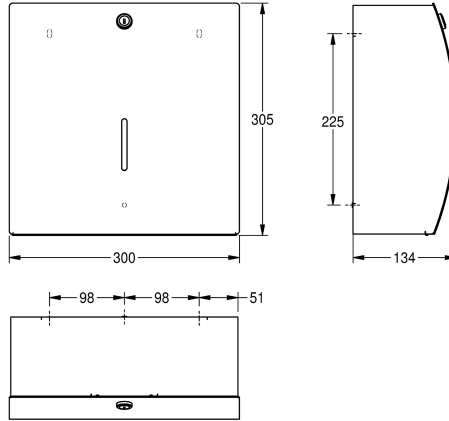

KWC STRATOS Dispensador de toallas de papel

Modell-Linie: STRATOS | STRX600
Accesorios | Dispensador de papel

KWC-No.

2000057205

Dimensiones 300 x 305 x 134 mm (an x al x pr)

Dispensador de toallas de papel para instalación a pared, en acero inoxidable, acabado pulido satinado, frontal con tratamiento antihuellas InoxPlus, minimiza la visibilidad de huellas y manchas y facilita la limpieza. Material de 1,5 mm de espesor, diseño frontal de forma redondeada con visor, cerradura KWC. Capacidad para

300 - 400 toallas dependiendo del tipo y del plegado del papel. Incluye tornillos de acero inoxidable y tacos.

Dimensiones 300 x 305 x 134 mm (L x A x P)

Datos técnicos

Cantidad de llenado	400
Capacidad de carga	Toallas
Cerradura	Cerradura principal
Material	Acero inoxidable
Código	1.4301
Espesor del material	1.5 mm
Profundidad	134 mm
Altura	305 mm
Anchura total	300 mm
Acabado de superficie	Acabado satinado
Tratamiento de superficie	INOXPLUS
Tipo de consumibles	Toallas de papel
Tipo de fijación	Tornillo
Tipo de montaje	Montaje a pared
Tipo de operación	Accionamiento manual

Cantidad de llenado	400
Capacidad de carga	Toallas
Cerradura	Cerradura principal
Material	Acero inoxidable
Código	1.4301
Espesor del material	1.5 mm
Profundidad	134 mm
Altura	305 mm
Anchura total	300 mm
Acabado de superficie	Acabado satinado
Tratamiento de superficie	INOXPLUS
Tipo de consumibles	Toallas de papel
Tipo de fijación	Tornillo
Tipo de montaje	Montaje a pared
Tipo de operación	Accionamiento manual