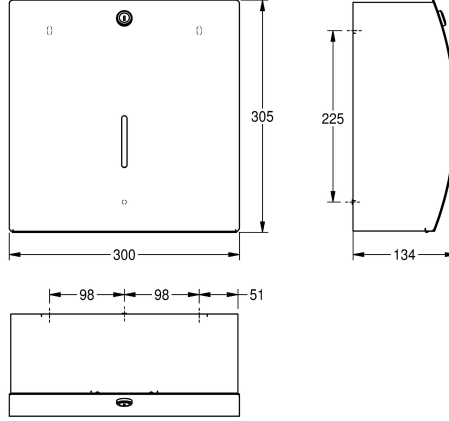

KWC STRATOS Paperipyyheannostelija

Modell-Linie: STRATOS | STRX600
Saniteettivarusteet julkisiin tiloihin | Paperipyyheannostelijat

KWC-No.

2000057205

Ruostumatonta terästä, satiinipinta

Paperipyyheannostelija pinta-asennukseen, ruostumatonta terästä, satiinipinta, edusta InoxPlus pintakäsittelyllä sormenjälkien vähentämiseksi ja siivottavuuden helpottamiseksi. Materiaalin vahvuus 1.5 mm, kaareva etukansi, sylinterilukko KWC standardiavaimella, tarkistusikkuna etupuolella, täyttökapasiteetti

300 - 400 kpl paperia riippuen taitoksesta. Mukana teräsruuvit ja tartuntaosat.

Mitat 327 x 632 x 147 mm (L x K x S)

Tekniset tiedot

Täyttömäärä
Täyttömäärä yksikköä
Lukko
Materiaali
Rst teräslaji
Materiaalin vahvuus
Kokonaissyvyys
Kokonaiskorkeus
Kokonaisleveys
Pinnan viimeistely
Pintakäsittely
Kulutuksen tyyppi
Kiinnitystapa
Asennustapa
Toiminta tapa
lviCode

400
Pyyhkeet
Avain lukko
Ruostumaton teräs
1.4301
1.5 mm
134 mm
305 mm
300 mm
Satiinipintainen
INOXPLUS
Paperi pyyhe
Ruuvi
Seinäasennus
Käsiikäyttöinen toiminta
0

**INOX
PLUS**

Kulutusosat

KWC STRATOS
Paperipyyheannostelija