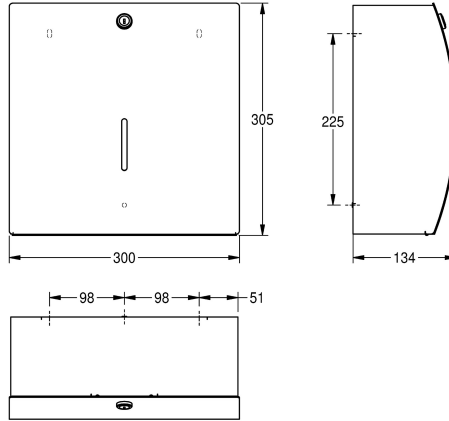

KWC STRATOS

Distributore di salviette asciugamani

Modell-Linie: STRATOS | STRX600

Accessori | Distributori di salviette asciugamani

KWC-No.

2000057205

Dimensioni 300 x 305 x 134 mm (L x A x P)

Distributore di salviette asciugamani, installazione a parete, in acciaio inox 18/10, superficie satinata, parte frontale con finitura anti impronta InoxPlus, spessore: 1,5 mm. Pannello frontale bombato. Serratura a cilindro con chiave standard KWC. Finestra di

controllo sulla parte frontale. Capacità di 300-400 salviette a seconda della piegatura. Inclusi viti e tasselli di fissaggio.

Dimensioni 300 x 305 x 134 mm (L x A x P)

Dati tecnici

Capacità	400
Capacità uom	Salviette asciugamani
Serratura	Serratura a chiave
Materiale	Acciaio inox
Codice materiale	1.4301
Spessore del materiale	1.5 mm
Profondità totale	134 mm
Altezza totale	305 mm
Larghezza complessiva	300 mm
Finitura della superficie	Finitura satinata
Trattamento della superficie	INOXPLUS
Tipo di consumabili	Salvietta in carta
Tipo di fissaggio	Vite
Tipo di montaggio	Installazione a parete
Funzionamento	Comando manuale

Capacità	400
Capacità uom	Salviette asciugamani
Serratura	Serratura a chiave
Materiale	Acciaio inox
Codice materiale	1.4301
Spessore del materiale	1.5 mm
Profondità totale	134 mm
Altezza totale	305 mm
Larghezza complessiva	300 mm
Finitura della superficie	Finitura satinata
Trattamento della superficie	INOXPLUS
Tipo di consumabili	Salvietta in carta
Tipo di fissaggio	Vite
Tipo di montaggio	Installazione a parete
Funzionamento	Comando manuale