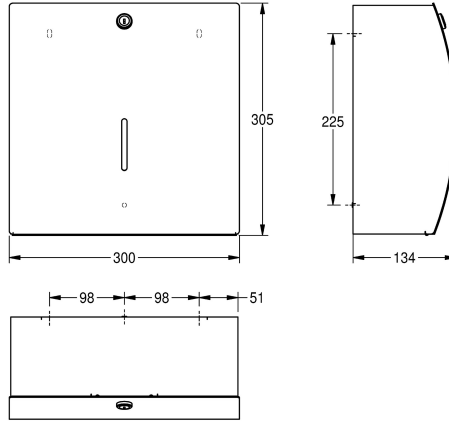

KWC STRATOS Papierdispenser

Modell-Linie: STRATOS | STRX600
Accessoires | Papierhanddoekverdelers

KWC-No.

2000057205

Afmetingen 300 x 305 x 134 mm (B x H x D)

Papierdispenser voor opbouwmontage, van roestvrij staal, oppervlak zijdemat, materiaaldikte 1,5 mm, gebogen front met InoXPlus oppervlaktebehandeling voor minder vingerafdrukken en betere reiniging (easy to clean), met kijkvenster, cilinderslot met

KWC sleutel, capaciteit 300-400 handdoekjes met Z-vouw, inclusief roestvrijstalen schroeven en pluggen.

Afmetingen 300 x 305 x 134 mm (B x H x D)

Technical Data

Vulhoeveelheid	400
Vul hoeveelheid verkoopseenheid	Handdoeken
Slot	Cylinderslot
Materiaal	Roestvrij staal
Materiaalcode	1.4301
Materiaaldikte	1.5 mm
Totale diepte	134 mm
Totale hoogte	305 mm
Totale breedte	300 mm
Oppervlakafwerking	Zijdeglans
Oppervlaktebehandeling	INOXPLUS
Type verbruiksproduct	Papierhanddoek
Type bevestiging	Geschroefd
Type montage	Wandmontage
Type bediening	Manuele werking

Vulhoeveelheid	400
Vul hoeveelheid verkoopseenheid	Handdoeken
Slot	Cylinderslot
Materiaal	Roestvrij staal
Materiaalcode	1.4301
Materiaaldikte	1.5 mm
Totale diepte	134 mm
Totale hoogte	305 mm
Totale breedte	300 mm
Oppervlakafwerking	Zijdeglans
Oppervlaktebehandeling	INOXPLUS
Type verbruiksproduct	Papierhanddoek
Type bevestiging	Geschroefd
Type montage	Wandmontage
Type bediening	Manuele werking