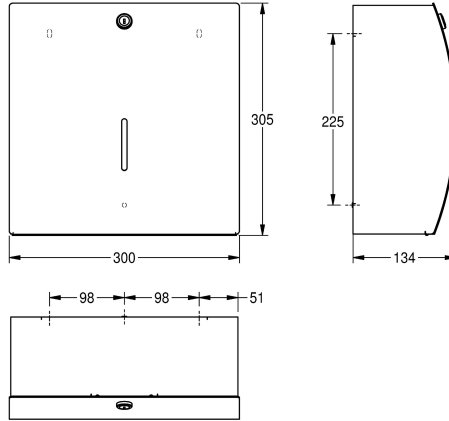

KWC STRATOS Papierdispenser

Modell-Linie: STRATOS | STRX600
Accessoires | Papierhanddoekverdelers

KWC-No.

2000057205

Afmetingen 300 x 305 x 134 mm (B x H x D)

Papierdispenser voor opbouwmontage, van roestvrij staal, oppervlak zijdemat, materiaaldikte 1,5 mm, gebogen front met InoxPlus oppervlaktebehandeling voor minder vingerafdrukken en betere reiniging (easy to clean), met kijkvenster, cilinderslot met

KWC sleutel, capaciteit 300-400 handdoekjes met Z-vouw, inclusief roestvrijstalen schroeven en pluggen.

Afmetingen 300 x 305 x 134 mm (B x H x D)

Technical Data

Vulhoeveelheid	400
Vul hoeveelheid verkoopseenheid	Handdoeken
Slot	Cylinderslot
Materiaal	Roestvrij staal
Materiaalcode	1.4301
Materiaaldikte	1.5 mm
Totale diepte	134 mm
Totale hoogte	305 mm
Totale breedte	300 mm
Oppervlakafwerking	Zijdeglans
Oppervlaktebehandeling	INOXPLUS
Type verbruiksproduct	Papierhanddoek
Type bevestiging	Geschroefd
Type montage	Wandmontage
Type bediening	Manuele werking

Vulhoeveelheid	400
Vul hoeveelheid verkoopseenheid	Handdoeken
Slot	Cylinderslot
Materiaal	Roestvrij staal
Materiaalcode	1.4301
Materiaaldikte	1.5 mm
Totale diepte	134 mm
Totale hoogte	305 mm
Totale breedte	300 mm
Oppervlakafwerking	Zijdeglans
Oppervlaktebehandeling	INOXPLUS
Type verbruiksproduct	Papierhanddoek
Type bevestiging	Geschroefd
Type montage	Wandmontage
Type bediening	Manuele werking