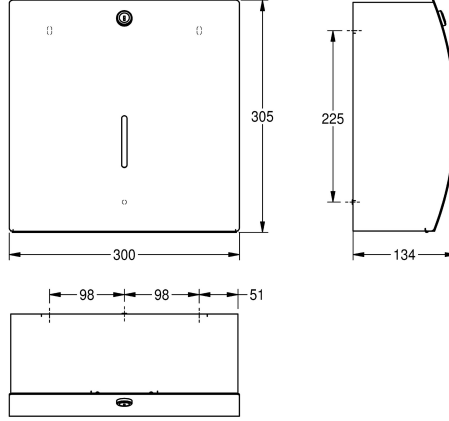

KWC STRATOS

Podajnik ręczników papierowych, montaż natynkowy

Modell-Linie: STRATOS | STRX600

Akcesoria łazienkowe | Podajniki ręczników papierowych

KWC-No.

2000057205

Wymiary 300 x 305 x 134 mm (szer. x wys. x głęb.)

Podajnik ręczników papierowych do montażu natynkowego. Stal szlachetna, powierzchnia szlifowana matowa, front o uszlachetnionym wykończeniu InoxPlus redukującym odciskanie się palców i ułatwiającym utrzymywanie w czystości (easy to clean). Grubość materiału 1,5 mm. Obudowa z zaokrąglonym profilem,

zamek bębnekowy na klucz standardowy KWC. Z przodu wziernik. Pojemność 300-400 sztuk ręczników, zależnie od układu. W komplecie wkręty ze stali szlachetnej i kołki rozporowe.

Wymiary 300 x 305 x 134 mm (szer. x wys. x głęb.)

Dane techniczne

Pojemność
Pojemność ME
Zamek
Materiał
Kod materiałowy
Grubość materiału
Łączna głębokość
Łączna wysokość
Łączna szerokość
Wykończenie powierzchni
Obróbka powierzchniowa
Rodzaj zużywanego materiału
Rodzaj mocowania
Rodzaj montażu
Rodzaj obsługi