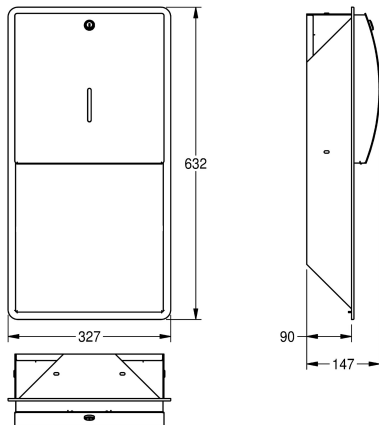

### KWC-No.

**2000057207**

Rozměry 327 x 632 x 147 mm (š x v x h)

Zásobník na papírové ručníky k montáži pod omítku, chromikovaná ocel, povrch hedvábně matný, tloušťka materiálu 1,5 mm, zaoblená čelní strana s povrchovou úpravou InoxPlus k redukci otisků prstů a lepšími čistícími vlastnostmi (easy to clean), s průzorem, zámková vložka s univerzálním klíčem KWC, zásobní kapacita 300 - 400

kusů papíru se skladem do Z, včetně vrutů z ušlechtilé oceli a hmoždínek.

Rozměry 327 x 632 x 147 mm (š x v x h)

### Technické údaje

Kapacita
Plnění množství uom
Uzamykatelný
Materiál
Kód materiálu
Tloušťka materiálu
Celková hloubka
Celková výška
Celková šířka
Povrch
Povrchová úprava
Náplň
Způsob uchycení
Způsob montáže
Ovládní

400
ručníky
univerzální
ušlechtilá ocel
1.4301
1.5 mm
147 mm
632 mm
327 mm
hedvábně matný
INOXPLUS
papírový ručník
závit
zahlobené připevnění
manuální