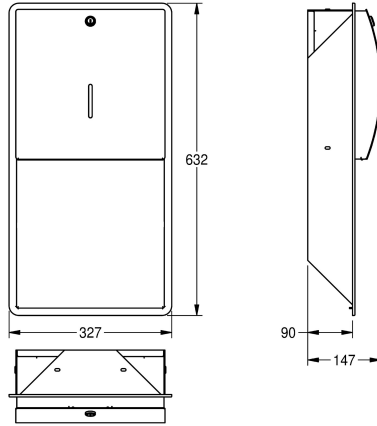

### KWC-Nr.

**2000057207**

Abmessungen 327 x 632 x 147 mm (B x H x T)

Papierhandtuchspender, für Unterputzmontage, Chromnickelstahl, Oberfläche seidenmatt, Materialstärke 1,5 mm, gebogene Front mit InoxPlus Oberflächenveredelung zur Reduzierung von Fingerabdrücken und besseren Reinigungseigenschaft (easy to clean), mit Sichtfenster, Zylinderschloss mit KWC Einheitschlüssel,

Fassungsvermögen 300 - 400 Stück bei Papier mit Z-Faltung, inklusive Edelstahlschrauben und Dübel.

Abmessungen 327 x 632 x 147 mm (B x H x T)

400
Handtücher
Zylinderschloss
Edelstahl
1.4301 Chromnickelstahl V2A
1,5 mm
147 mm
632 mm
327 mm
seidenmatt
InoxPlus (antifingerprint)
Papierhandtuch
geschraubt
Unterputzmontage
manueller Betrieb
63FF58A