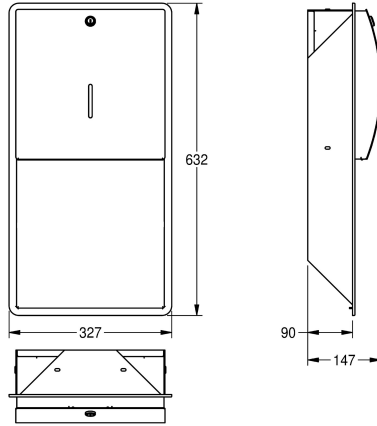

KWC STRATOS Papierhandtuchspender für Unterputzmontage

Modell-Linie: STRATOS | STRX600E
Accessories | Papierhandtuchspender

KWC-Nr.

2000057207

Abmessungen 327 x 632 x 147 mm (B x H x T)

Papierhandtuchspender, für Unterputzmontage, Chromnickelstahl, Oberfläche seidenmatt, Materialstärke 1,5 mm, gebogene Front mit InoxPlus Oberflächenveredelung zur Reduzierung von Fingerabdrücken und besseren Reinigungseigenschaft (easy to clean), mit Sichtfenster, Zylinderschloss mit KWC Einheitschlüssel,

Fassungsvermögen 300 - 400 Stück bei Papier mit Z-Faltung, inklusive Edelstahlschrauben und Dübel.

Abmessungen 327 x 632 x 147 mm (B x H x T)

Technische Daten

Füllmenge	400
Füllmenge Me	Handtücher
Schloss	Zylinderschloss
Material	Edelstahl
Materialtyp	1.4301 Chromnickelstahl V2A
Materialstärke	1.5 mm
Gesamttiefe	147 mm
Gesamthöhe	632 mm
Gesamtbreite	327 mm
Oberflächenbehandlung	seidenmatt
Oberflächenbehandlung	InoxPlus (antifingerprint)
Art des Verbrauchsmaterials	Papierhandtuch
Art der Befestigung	geschraubt
Art der Montage	Unterputzmontage
Art der Bedienung	manueller Betrieb
teamNumber	572582
sanitasTroeschNumber	4621 223

Füllmenge	400
Füllmenge Me	Handtücher
Schloss	Zylinderschloss
Material	Edelstahl
Materialtyp	1.4301 Chromnickelstahl V2A
Materialstärke	1.5 mm
Gesamttiefe	147 mm
Gesamthöhe	632 mm
Gesamtbreite	327 mm
Oberflächenbehandlung	seidenmatt
Oberflächenbehandlung	InoxPlus (antifingerprint)
Art des Verbrauchsmaterials	Papierhandtuch
Art der Befestigung	geschraubt
Art der Montage	Unterputzmontage
Art der Bedienung	manueller Betrieb
teamNumber	572582
sanitasTroeschNumber	4621 223