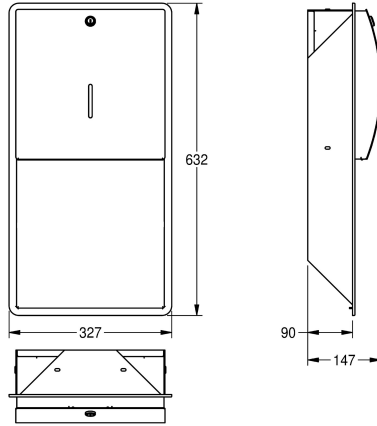

KWC STRATOS Papierhandtuchspender für Unterputzmontage

Modell-Linie: **STRATOS | STRX600E**
Accessories | Papierhandtuchspender

KWC-Nr.

2000057207

Abmessungen 327 x 632 x 147 mm (B x H x T)

Papierhandtuchspender, für Unterputzmontage, Chromnickelstahl, Oberfläche seidenmatt, Materialstärke 1,5 mm, gebogene Front mit InoxPlus Oberflächenveredelung zur Reduzierung von Fingerabdrücken und besseren Reinigungseigenschaft (easy to clean), mit Sichtfenster, Zylinderschloss mit KWC Einheitschlüssel,

Fassungsvermögen 300 - 400 Stück bei Papier mit Z-Faltung, inklusive Edelstahlschrauben und Dübel.

Abmessungen 327 x 632 x 147 mm (B x H x T)

Technische Daten

Füllmenge
Füllmenge ME
Schloss
Material
Materialtyp
Materialstärke
Gesamttiefe
Gesamthöhe
Gesamtbreite
Oberflächenbehandlung
Oberflächenveredelung
Art des Verbrauchsmaterials
Art der Befestigung
Art der Montage
Art der Bedienung

400
Handtücher
Zylinderschloss
Edelstahl
1.4301 Chromnickelstahl V2A
1,5 mm
147 mm
632 mm
327 mm
seidenmatt
InoxPlus (antifingerprint)
Papierhandtuch
geschraubt
Unterputzmontage
manueller Betrieb