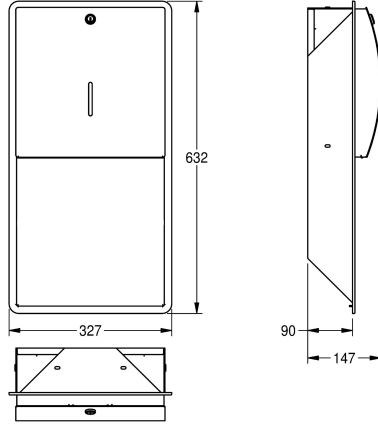

KWC STRATOS Paperipyheannostelija

Modell-Linie: STRATOS | STRX600E
Saniteettivarusteet julkisiin tiloihin | Paperipyheannostelijat

KWC-No.

2000057207

Ruostumatonta terästä, satiinpinta

Paperipyheannostelija uppoasennukseen, ruostumatonta terästä, satiinpinta, edusta InoxPlus® pintakäsittelyllä sormenjälkien vähentämiseksi ja siivottavuuden helpottamiseksi. Materiaalin vahvuus 1.5 mm, kaareva etukansi, sylinterilukko KWC standardiavaimella. Tarkistusikkuna etupuolella, täyttökapasiteetti

300 - 400 kpl paperia riippuen taitoksesta, mukana teräsruuvit ja tartuntaosat.

Mitat 327 x 632 x 147 mm (L x K x S)

Tekniset tiedot

Täyttömäärä
Täyttömäärä yksikköä
Lukko
Materiaali
Rst teräslaji
Materiaalin vahvuus
Kokonaissyvyys
Kokonaiskorkeus
Kokonaisleveys
Pinnan viimeistely
Pintakäsittely
Kulutuksen tyyppi
Kiinnitystapa
Asennustapa
Toiminta tapa
lviCode

400
Pyyhkeet
Avain lukko
Ruostumaton teräs
1.4301
1.5 mm
147 mm
632 mm
327 mm
Satiinipintainen
INOXPLUS
Paperi pyyhe
Ruuvi
Uppotettu asennus
Käsiikäyttöinen toiminta
0