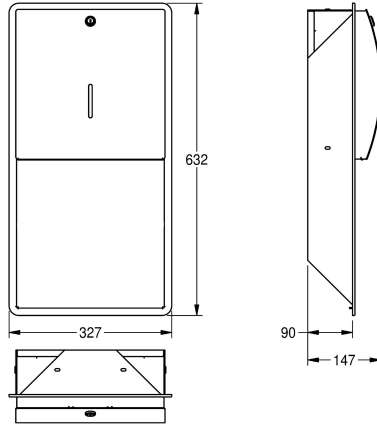

KWC STRATOS

Distributeur de serviettes en papier

Modell-Linie: STRATOS | STRX600E

Accessoires | Distributeurs de serviettes en papier

KWC-No.

2000057207

Dimensions 327 x 632 x 147 mm (L x H x P)

Distributeur de serviettes en papier, pour montage encastré, surface en inox, finition satinée, épaisseur du matériau de 1,5 mm, face avant arrondie avec finition de surface InoxPlus® pour la réduction des empreintes de doigts et un meilleur nettoyage (« easy to clean »), serrure à barillet avec clé standard KWC, fenêtre de contrôle,

capacité de 300-400 feuilles, selon le pliage. Vis en inox et chevilles fournies.

Dimensions 327 x 632 x 147 mm (L x H x P)

Données techniques

Quantité de remplissage
Quantité de remplissage uom
Serrure
Matière
Code du matériel
Épaisseur de matière
Profondeur totale
Hauteur totale
Largeur totale
Finition de surface
Traitement de surface
Type de consommable
Type de fixation
Type de montage
Type d'opération

400
Serviettes
Serrure
Acier inoxydable
1.4301
1.5 mm
147 mm
632 mm
327 mm
Finition satinée
INOXPLUS
Serviettes en papier
Fixation
Montage encastré
Opération manuelle