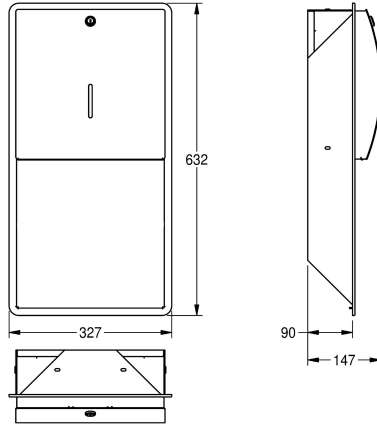

### KWC-No.

**2000057207**

Dimensions 327 x 632 x 147 mm (L x H x P)

Distributeur de serviettes en papier, pour montage encastré, surface en inox, finition satinée, épaisseur du matériau de 1,5 mm, face avant arrondie avec finition de surface InoxPlus® pour la réduction des empreintes de doigts et un meilleur nettoyage (« easy to clean »), serrure à barillet avec clé standard KWC, fenêtre de contrôle,

capacité de 300-400 feuilles, selon le pliage. Vis en inox et chevilles fournies.

Dimensions 327 x 632 x 147 mm (L x H x P)

Acier inoxydable

Code du matériel

1.4301

Épaisseur de matière

1.5 mm

Profondeur totale

147 mm

Hauteur totale

632 mm

Largeur totale

327 mm

Finition de surface

Finition satinée

Traitement de surface

INOXPLUS

Type de consommable