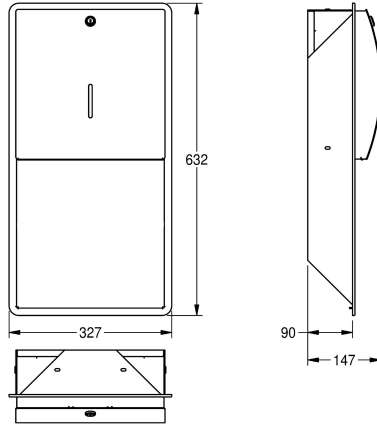

KWC STRATOS

Distributore di salviette asciugamani

Modell-Linie: STRATOS | STRX600E

Accessori | Distributori di salviette asciugamani

KWC-No.

2000057207

Dimensioni 327 x 632 x 147 mm (L x A x P)

Distributore di salviette asciugamani ad incasso, in acciaio inox 18/10, superficie satinata, parte frontale con finitura anti impronta InoxPlus, spessore: 1,5 mm. Pannello frontale bombato. Serratura a cilindro con chiave standard KWC. Finestra di controllo sulla parte

frontale. Capacità di 300-400 salviette a seconda della piegatura. Inclusi viti e tasselli di fissaggio.

Dimensioni 327 x 632 x 147 mm (L x A x P)

Dati tecnici

Capacità	400
Capacità uom	Salviette asciugamani
Serratura	Serratura a chiave
Materiale	Acciaio inox
Codice materiale	1.4301
Spessore del materiale	1.5 mm
Profondità totale	147 mm
Altezza totale	632 mm
Larghezza complessiva	327 mm
Finitura della superficie	Finitura satinata
Trattamento della superficie	INOXPLUS
Tipo di consumabili	Salvietta in carta
Tipo di fissaggio	Vite
Tipo di montaggio	Montaggio ad incasso
Funzionamento	Comando manuale