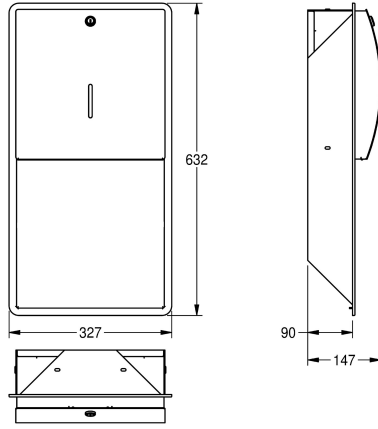

KWC STRATOS Papierdispenser

Modell-Linie: STRATOS | STRX600E
Accessoires | Papierhanddoekverdelers

KWC-No.

2000057207

Afmetingen 327 x 632 x 147 mm (B x H x D)

Papierdispenser voor inbouwmontage, van roestvrij staal, oppervlak zijdemat, materiaaldikte 1,5 mm, gebogen front met InoxPlus oppervlaktebehandeling voor minder vingerafdrukken en betere reiniging (easy to clean). Cilinderslot met KWC sleutel,

kijkvenster, capaciteit 300-400 handdoekjes met Z-vouw, inclusief roestvrijstalen schroeven en pluggen.

Afmetingen 327 x 632 x 147 mm (B x H x D)

Technical Data

Vulhoeveelheid
Vul hoeveelheid verkoopseenheid
Slot
Materiaal
Materiaalcode
Materiaaldikte
Totale diepte
Totale hoogte
Totale breedte
Oppervlakafwerking
Oppervlaktebehandeling
Type verbruiksproduct
Type bevestiging
Type montage
Type bediening

400
Handdoeken
Cylinderslot
Roestvrij staal
1.4301
1.5 mm
147 mm
632 mm
327 mm
Zijdeglans
INOXPLUS
Papierhanddoek
Geschroefd
Inbouw
Manuele werking