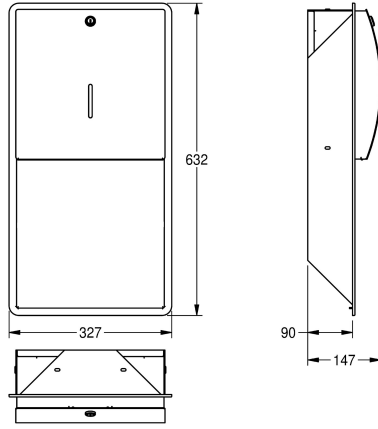

### KWC-No.

**2000057207**

Afmetingen 327 x 632 x 147 mm (B x H x D)

Papierdispenser voor inbouwmontage, van roestvrij staal, oppervlak zijdemat, materiaaldikte 1,5 mm, gebogen front met InoxPlus oppervlaktebehandeling voor minder vingerafdrukken en betere reiniging (easy to clean). Cilinderslot met KWC sleutel,

kijkvenster, capaciteit 300-400 handdoekjes met Z-vouw, inclusief roestvrijstalen schroeven en pluggen.

Afmetingen 327 x 632 x 147 mm (B x H x D)

### Technical Data

Vulhoeveelheid	400
Vul hoeveelheid verkoopseenheid	Handdoeken
Slot	Cylinderslot
Materiaal	Roestvrij staal
Materiaalcode	1.4301
Materiaaldikte	1.5 mm
Totale diepte	147 mm
Totale hoogte	632 mm
Totale breedte	327 mm
Oppervlakafwerking	Zijdeglans
Oppervlaktebehandeling	INOXPLUS
Type verbruiksproduct	Papierhanddoek
Type bevestiging	Geschroefd
Type montage	Inbouw
Type bediening	Manuele werking

Vulhoeveelheid	400
Vul hoeveelheid verkoopseenheid	Handdoeken
Slot	Cylinderslot
Materiaal	Roestvrij staal
Materiaalcode	1.4301
Materiaaldikte	1.5 mm
Totale diepte	147 mm
Totale hoogte	632 mm
Totale breedte	327 mm
Oppervlakafwerking	Zijdeglans
Oppervlaktebehandeling	INOXPLUS
Type verbruiksproduct	Papierhanddoek
Type bevestiging	Geschroefd
Type montage	Inbouw
Type bediening	Manuele werking