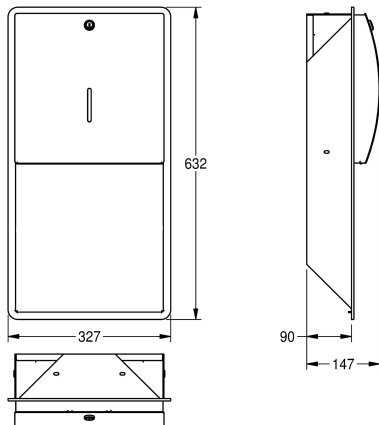

KWC STRATOS

Podajnik ręczników papierowych, montaż podtynkowy

Modell-Linie: STRATOS | STRX600E

Akcesoria łazienkowe | Podajniki ręczników papierowych

KWC-No.

2000057207

Wymiary 327 x 632 x 147 mm (szer. x wys. x głęb.)

bębnowy z kluczem uniwersalnym KWC. Pojemność 300 – 400 sztuk ręczników w układzie Z. W komplecie: wkręty ze stali szlachetnej i kołki rozporowe.

Wymiary (szer. x wys. x głęb.): 327 x 632 x 147 mm

Dane techniczne

Pojemność	400
Pojemność ME	Ręczniki
Zamek	Zamek na kluczyk
Materiał	Stal szlachetna
Kod materiałowy	1.4301
Grubość materiału	1.5 mm
Łączna głębokość	147 mm
Łączna wysokość	632 mm
Łączna szerokość	327 mm
Wykończenie powierzchni	Matowe
Obróbka powierzchniowa	INOXPLUS
Rodzaj zużywanego materiału	Ręcznik papierowy
Rodzaj mocowania	Przykręcony
Rodzaj montażu	Montaż podtynkowy
Rodzaj obsługi	Obsługa ręczna