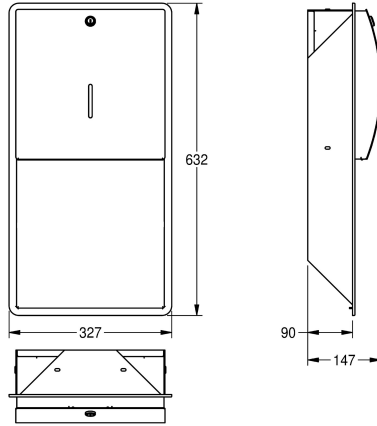

KWC STRATOS Pappershanddukshållare

Modell-Linie: STRATOS | STRX600E
Sanitetsutrustning | Pappershanddukshållare

KWC-No.

2000057207

Dimensions 327 x 632 x 147 mm (W x H x D)

Pappershanddukshållare för inbyggd, rostfritt stål, satin yta rundad front försedd med InoxPlusyta för reduktion av fingeravtryck och underlätta rengöringen (lätt att rengöra) godstjocklek 1.5 mm, försedd med inspektionsfönster, cylinderlås med KWC standard

nyckel, pappershanddukshållaren kan laddas med 300-400 st papper beroende på vikning, levereras med rostfria skruv och plugg.

Technical Data

Fyllnads kvantitet	400
Fyllnads kvantitet mått	Handdukar
Lås	Nyckel lås
Material	Rostfritt stål
Materialkod	1.4301
Material tjocklek	1.5 mm
Övergripande djup	147 mm
Total höjd	632 mm
Total bredd	327 mm
Ytfinish	Satin yta
Ytbehandling	INOXPLUS
Typ av förbrukningsmaterial	Pappers handduk
Typ av fixering	Skruv
Typ av montering	Infälld montering
Typ av operation	Manull operation