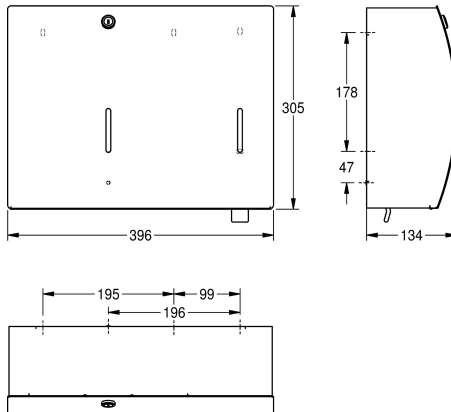

### KWC-No.

**2000057209**

Dimensions 396 x 305 x 134 mm (W x H x D)

Zásobník na papírové ručníky s dávkovačem tekutého mýdla k montáži na omítku, chromiklová ocel, povrch hedvábně matný, tloušťka materiálu 1,5 mm, zaoblená čelní strana s povrchovou úpravou InoxPlus k redukci otisků prstů a lepšími čistícími vlastnostmi (easy to clean), se dvěma průřazy, zámková vložka s univerzálním klíčem

KWC, zásobní kapacita 300 - 400 kusů papíru se skladem do Z, zásobník na mýdlo vhodný na tekuté mýdlo a lotion, jakož i na antiseptická mýdla, doplňková nádrž na 0,8 l, s plastovou páčkou, včetně vrtů z ušlechtilé oceli a hmoždinek.

Rozměry 396 x 305 x 134 mm (š x v x h)