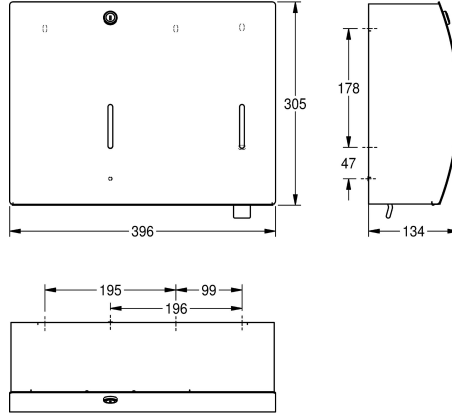

KWC STRATOS

Combinación de dispensador de toallas de papel y de jabón

Modell-Linie: STRATOS | STRX601

Accesorios | Combinaciones

KWC-No.

2000057209

Dimensiones 396 x 305 x 134 mm (an x al x pr)

Conjunto de dispensador de toallas de papel y jabón para montaje a pared en acero inoxidable, acabado pulido satinado con tratamiento anti-huellas InoxPlus que minimiza la visibilidad de huellas y manchas y facilita la limpieza. Espesor del material 1,5mm, frontal curvada con dos visores, cerradura KWC, capacidad para 300-400 toallas dependiendo del tipo y plegado

del papel. Dispensador de jabón válido para jabones líquidos, antisépticos y lociones. Incluye depósito rellenable de 0,8l, incluye tornillos de acero inoxidable y tacos.

Dimensiones 396 x 304 x 134 mm (L x A x P)

Datos técnicos

Combinación de la parte 1
Combinación de la parte 2
llenar una cantidad
llenar una cantidad
Cantidad de llenado 2
Cantidad de llenado
Cerradura 1
Material
Código
Espesor del material
Profundidad
Altura
Anchura total
Acabado de superficie
Tratamiento de superficie
Tipo de consumibles 1
Tipo de consumibles 2
Tipo de fijación
Tipo de montaje

Dispensador de toallas de papel
Dispensador de jabón
400
Piezas
0,8
Litro
Cerradura principal
Acero inoxidable
1.4301
1,5 mm
134 mm
304 mm
396 mm
Acabado satinado
INOXPLUS
Toallas de papel
Jabón líquido
Tornillo
Montaje a pared