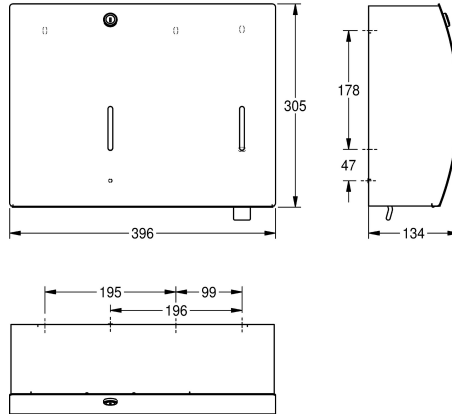

### KWC-No.

**2000057209**

Dimensions 396 x 305 x 134 mm (L x H x P)

Combinaison distributeur de serviettes en papier et de savon, pour montage mural. Surface en inox, finition satinée, épaisseur du matériau de 1,5 mm, face avant arrondie avec finition InoxPlus® pour la réduction des empreintes de doigts et un meilleur nettoyage (« easy to clean »), serrure à barillet avec clé standard KWC, fenêtre de contrôle, distributeur d'essuie-mains d'une contenance de 300-

400 feuilles, selon le pliage. Convient au savon ou à la lotion liquide, réservoir de savon de 0,8 litre, manette d'activation en plastique. Vis en inox et chevilles fournies.

Dimensions 396 x 304 x 134 mm (L x H x P)

### Données techniques

Combinaison part 1
Combinaison part 2
Quantité de remplissage 1
Quantité de remplissage 1 uom
Quantité de remplissage 2
Quantité de remplissage 2 uom
Serrure 1
Matière
Code du matériel
Épaisseur de matière
Profondeur totale
Hauteur totale
Largeur totale
Finition de surface
Traitement de surface
Type de consommable 1
Type de consommable 2
Type de fixation
Type de montage
teamNumber
sanitasTroeschNumber

Distributeur de serviettes en papier
Distributeur de savon
400
Pièces
0,8
Litre
Serrure
Acier inoxydable
1.4301
1,5 mm
134 mm
304 mm
396 mm
Finition satinée
INOXPLUS
Serviettes en papier
Savon liquide
Fixation
Montage mural
572583
4621 225