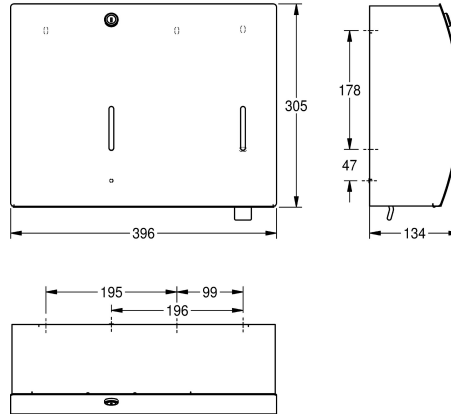

KWC STRATOS

Combinatie papier- en zeepdispenser

Modell-Linie: STRATOS | STRX601

Accessoires | Combinaties

KWC-No.

2000057209

Dimensions 396 x 305 x 134 mm (W x H x D)

Combinatie papier- en zeepdispenser voor opbouwmontage, van roestvrij staal, oppervlak zijdemat, materiaaldikte 1,5 mm, gebogen front met InoxPlus oppervlaktebehandeling voor minder vingerafdrukken en betere reiniging (easy to clean), met twee kijkvensters, cilinderslot met KWC sleutel, capaciteit papierdispenser 300-400 papieren handdoekjes met Z-vouw,

zeepdispenser geschikt voor vloeibare zeep en lotion, navulbaar zeepreservoir van 0,8 liter, met kunststof drukhendel, inclusief roestvrijstalen schroeven en pluggen.

Afmetingen 396 x 304 x 134 mm (B x H x D)

Technical Data

Combinatie deel 1

Combinatie deel 2

Vulhoeveelheid 1

vul hoeveelheid 1 verkoopseenheid

Vulhoeveelheid 2

Vul hoeveelheid 2 maateenheid

Slot 1

0,8

Liter

Cylinderslot

Roestvrij staal

1.4301

1,5 mm

134 mm

304 mm