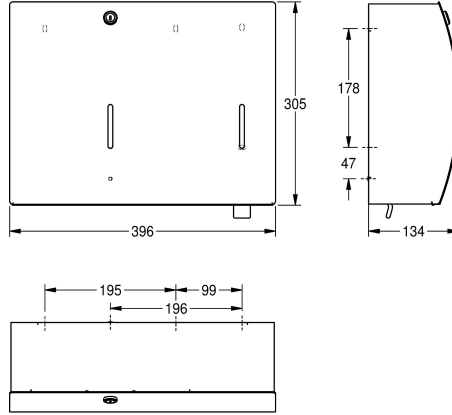

#### KWC-No.

**2000057209**

Dimensions 396 x 305 x 134 mm (W x H x D)

Combinatie papier- en zeepdispenser voor opbouwmontage, van roestvrij staal, oppervlak zijdemat, materiaaldikte 1,5 mm, gebogen front met InoxPlus oppervlaktebehandeling voor minder vingerafdrukken en betere reiniging (easy to clean), met twee kijkvensters, cilinderslot met KWC sleutel, capaciteit papierdispenser 300-400 papieren handdoekjes met Z-vouw,

zeepdispenser geschikt voor vloeibare zeep en lotion, navulbaar zeepreservoir van 0,8 liter, met kunststof drukhendel, inclusief roestvrijstalen schroeven en pluggen.

Afmetingen 396 x 304 x 134 mm (B x H x D)

#### Technical Data

Combinatie deel 1
Combinatie deel 2
Vulhoeveelheid 1
vul hoeveelheid 1 verkoopseenheid
Vulhoeveelheid 2
Vul hoeveelheid 2 maateenheid
Slot 1
Materiaal
Materiaalcode
Materiaaldikte
Totale diepte
Totale hoogte
Totale breedte
Oppervlakafwerking
Oppervlaktebehandeling
Type verbruiksmateriaal 1
Type verbruiksmateriaal 2
Type bevestiging
Type montage