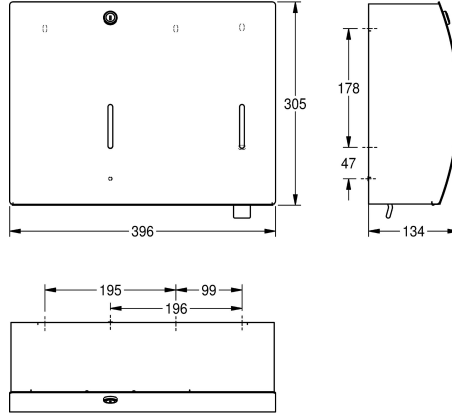

KWC STRATOS

Zestaw obejmujący podajnik ręczników papierowych + dozownik mydła, montaż natynkowy

Modell-Linie: STRATOS | STRX601

Akcesoria łazienkowe | Zestawy

KWC-No.

2000057209

Wymiary 396 x 305 x 134 mm (szer. x wys. x głęb.)

Zestaw obejmujący podajnik ręczników papierowych i dozownik mydła, do montażu natynkowego. Stal szlachetna, powierzchnia szlifowana matowa, front o uszlachetnionym wykończeniu InoxPlus redukującym odciskanie się palców i ułatwiającym utrzymywanie w czystości (easy to clean). Grubość materiału 1,5 mm. Obudowa z zaokrąglonym profilem, zamek bębnowy na klucz standardowy

KWC. Z przodu wzierniki. Pojemność podajnika 300-400 sztuk ręczników, zależnie od układu. Pojemność dozownika mydła 0,8 l. Wyposażony w dźwignię. Przystosowany do mydła w płynie i emulsji. W komplecie wkręty ze stali szlachetnej i kołki rozporowe.

Wymiary (szer. x wys. x głęb.): 396 x 305 x 134 mm

Dane techniczne

Pierwsza część zespołu
Druga część zespołu
Pojemność 1
1 jedn. miary pojemności
Pojemność 2
2 jedn. miary pojemności
Zamek 1
Materiał
Kod materiałowy
Grubość materiału
Łączna głębokość
Łączna wysokość
Łączna szerokość
Wykończenie powierzchni
Obróbka powierzchniowa
Rodzaj zużywanego materiału 1
Rodzaj zużywanego materiału 2
Rodzaj mocowania
Rodzaj montażu