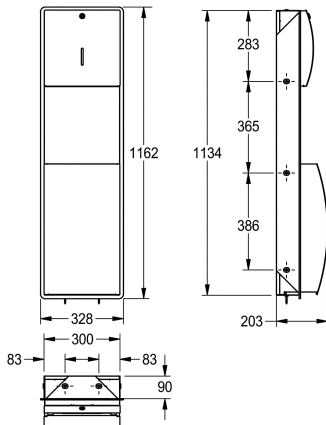

KWC STRATOS

Kombinace zásobníku na papírové ručníky a odpadkového koše k montáži pod omítku

Modell-Linie: STRATOS | STRX602E

Doplňky | Kombinace

KWC-No.

2000057227

Kombinace zásobníku na papírové ručníky a odpadkového koše, rozměry 328 x 1162 x 203 mm (š x v x h)

Zásobník na papírové ručníky s odpadkovým košem k montáži pod omítku, chromikovaná ocel, povrch hedvábně matný, tloušťka materiálu 1,5 mm, zaoblená čelní strana s povrchovou úpravou InoxPlus k redukci otisků prstů a lepšími čistícími vlastnostmi (easy to clean), s průřezem, oba díly se zámkovou vložkou a univerzálním klíčem KWC, zásobník na papírové ručníky s kapacitou 300 - 400

kusů papíru se skladem do Z, odpadkový koš s objemem cca 22 l, integrovaný držák na pytle, včetně vrtů z ušlechtilé oceli a hmoždinek.

Rozměry 328 x 1162 x 203 mm (š x v x h)

Technické údaje

Kombinace část 1

Kód materiálu

Tloušťka materiálu

Celková hloubka

Celková výška

Celková šířka

Povrch

Povrchová úprava

Náplň 1