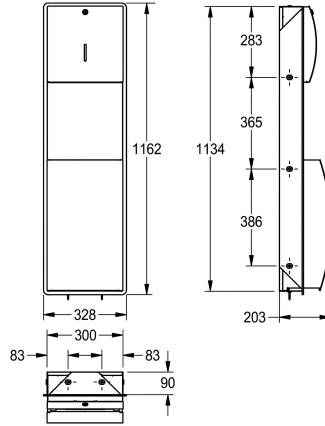

### KWC-Nr.

**2000057227**

Abmessungen 328 x 1162 x 203 mm (B x H x T)

Papierhandtuchspender und Abfallbehälter Kombination, für Unterputzmontage, Chromnickelstahl, Oberfläche seidenmatt, Front mit InoxPlus Oberflächenveredelung zur Reduzierung von Fingerabdrücken und mit besseren Reinigungseigenschaften (easy to clean), Materialstärke 1,5 mm, gebogene Front mit Sichtfenster, beide Teile mit Zylinderschloss und KWC Einheitsschlüssel,

Abmessungen 328 x 1162 x 203 mm (B x H x T)