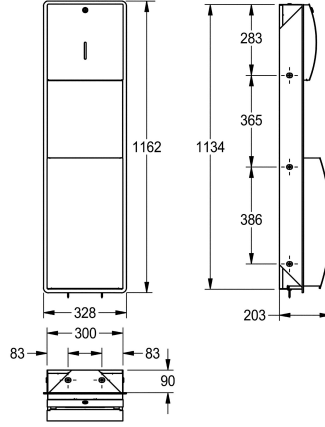

KWC STRATOS

Papierhandtuch-, Abfallbehälter-Kombination für Unterputzmontage

Modell-Linie: STRATOS | STRX602E

Accessories | Kombinationen

KWC-Nr.

2000057227

Abmessungen 328 x 1162 x 203 mm (B x H x T)

Papierhandtuchspender und Abfallbehälter Kombination, für Unterputzmontage, Chromnickelstahl, Oberfläche seidenmatt, Front mit InoxPlus Oberflächenveredelung zur Reduzierung von Fingerabdrücken und mit besseren Reinigungseigenschaften (easy to clean), Materialstärke 1,5 mm, gebogene Front mit Sichtfenster, beide Teile mit Zylinderschloss und KWC Einheitsschlüssel,

Papierhandtuchspender mit Fassungsvermögen 300 - 400 Stück bei Papier mit Z-Faltung, Abfallbehälter mit Fassungsvermögen zirka 22 Liter, integrierte Sackhalterung, inklusive Edelstahlsschrauben und Dübel.

Abmessungen 328 x 1162 x 203 mm (B x H x T)

Technische Daten

Kombinationsteil 1
Kombinationsteil 2
Füllmenge 1
Füllmenge 1 Me
Füllmenge 2
Füllmenge 2 Me
Schloss 1
Schloss 2
Material
Materialtyp
Materialstärke
Gesamttiefe
Gesamthöhe
Gesamtbreite
Oberflächenbehandlung
Oberflächenbehandlung
Art des Verbrauchsmaterials 1
Art der Befestigung
Art der Montage
teamNumber
sanitasTroeschNumber

Papierhandtuchspender
Abfallbehälter
400
Stücke
22
Liter
Zylinderschloss
Zylinderschloss
Edelstahl
1.4301 Chromnickelstahl V2A
1.5 mm
203 mm
1,162 mm
328 mm
seidenmatt
InoxPlus (antifingerprint)
Papierhandtuch
geschraubt
Unterputzmontage
572585
4621 233