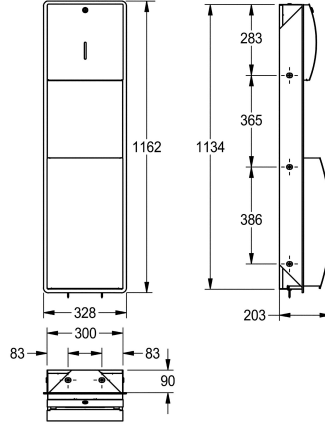

KWC STRATOS

Papierhandtuch-, Abfallbehälter-Kombination für Unterputzmontage

Modell-Linie: STRATOS | STRX602E

Accessories | Kombinationen

KWC-Nr.

2000057227

Abmessungen 328 x 1162 x 203 mm (B x H x T)

Papierhandtuchspender und Abfallbehälter Kombination, für Unterputzmontage, Chromnickelstahl, Oberfläche seidenmatt, Front mit InoxPlus Oberflächenveredelung zur Reduzierung von Fingerabdrücken und mit besseren Reinigungseigenschaften (easy to clean), Materialstärke 1,5 mm, gebogene Front mit Sichtfenster, beide Teile mit Zylinderschloss und KWC Einheitsschlüssel,

Papierhandtuchspender mit Fassungsvermögen 300 - 400 Stück bei Papier mit Z-Faltung, Abfallbehälter mit Fassungsvermögen zirka 22 Liter, integrierte Sackhalterung, inklusive Edelstahlsschrauben und Dübel.

Abmessungen 328 x 1162 x 203 mm (B x H x T)

Technische Daten

Kombinationsteil 1
Kombinationsteil 2
Füllmenge 1
Füllmenge 1 ME
Füllmenge 2
Füllmenge 2 ME
Schloss 1
Schloss 2
Material
Materialtyp
Materialstärke
Gesamttiefe
Gesamthöhe
Gesamtbreite
Oberflächenbehandlung
Oberflächenveredelung
Art des Verbrauchsmaterials 1
Art der Befestigung
Art der Montage

Papierhandtuchspender
Abfallbehälter
400
Stücke
22
Liter
Zylinderschloss
Zylinderschloss
Edelstahl
1.4301 Chromnickelstahl V2A
1,5 mm
203 mm
1,162 mm
328 mm
seidenmatt
InoxPlus (antifingerprint)
Papierhandtuch
geschraubt
Unterputzmontage