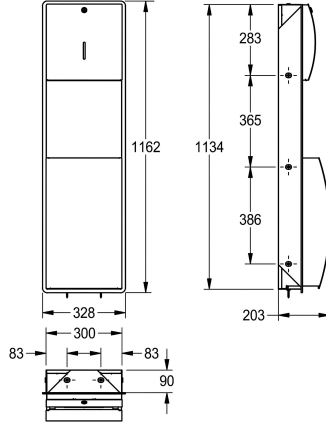

KWC STRATOS

Paperipyhyheannostelijan ja roskakorin yhdistelmä

Modell-Linie: STRATOS | STRX602E

Saniteettivarusteet julkisiin tiloihin | Yhdistelmät

KWC-No.

2000057227

Ruostumatonta terästä, satiinipinta

Paperipyhyheannostelija ja roskakori -yhdistelmä uppoasennukseen, ruostumatonta terästä, satiinipinta, etukansi InoxPlus pintakäsittelyllä sormenjalkien vähentämiseksi ja siivottavuuden helpottamiseksi, materiaalin vahvuus 1.5 mm, kaareva etukansi, sylinterilukko KWC vakioavaimella, tarkistusikkuna edessä, paperipyhyheannostelijan

täyttökapasiteetti 300 - 400 kpl riippuen paperin taitoksesta, roskakori noin 22 litran vetoinen, rakenteessa pussinpidike, mukana teräsruuvit ja tartuntaosat.

Mitat 328 x 1162 x 203 mm (L x K x S)

Tekniset tiedot

Yhdistelmä osa 1
Yhdistelmä osa 2
Täyttömäärä 1
Täyttömäärä 1 yksikköä
Täyttömäärä 2
Täyttömäärä 2 yksikköä
Lukko 1
Lukko 2
Materiaali
Rst teräslaji
Materiaalin vahvuus
Kokonaissyvyys
Kokonaiskorkeus
Kokonaisleveys
Pinnan viimeistely
Pintakäsittely
Kulutuksen tyyppi 1
Kiinnitystapa
Asennustapa
IviCode

Paperi pyyhe annostelijat
Roska kori
400
Kappaleita
22
Litra
Avain lukko
Avain lukko
Ruostumaton teräs
1.4301
1.5 mm
203 mm
1,162 mm
328 mm
Satiinipintainen
INOXPLUS
Paperi pyyhe
Ruuvi
Uppotettu asennus
0