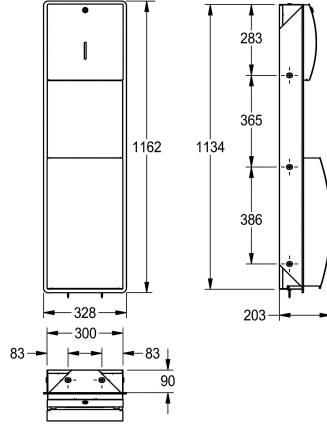

KWC STRATOS

Combinaison de distributeurs de serviettes en papier et poubelle

Modell-Linie: STRATOS | STRX602E

Accessoires | Combinaisons

KWC-No.

2000057227

Dimensions 328 x 1162 x 203 mm (L x H x P)

Combinaison distributeur de serviettes en papier et poubelle, pour montage encastré, en inox, finition satinée, épaisseur du matériau de 1,5 mm, face avant arrondie avec finition de surface InoxPlus pour la réduction des empreintes de doigts et un meilleur nettoyage (« easy to clean »), serrure à barillet avec clé standard KWC, fenêtre

de contrôle. Capacité du distributeur de 300-400 feuilles, selon le pliage. Capacité de la poubelle d'environ 22 litres, porte-sac intégré. Vis en inox et chevilles fournies.

Dimensions 328 x 1162 x 203 mm (L x H x P)

Données techniques

Combinaison part 1
Combinaison part 2
Quantité de remplissage 1
Quantité de remplissage 1 uom
Quantité de remplissage 2
Quantité de remplissage 2 uom
Serrure 1
Serrure 2
Matière
Code du matériel
Épaisseur de matière
Profondeur totale
Hauteur totale
Largeur totale
Finition de surface
Traitement de surface
Type de consommable 1
Type de fixation
Type de montage

Distributeur de serviettes en papier
Poubelle
400
Pièces
22
Litre
Serrure
Serrure
Acier inoxydable
1.4301
1,5 mm
203 mm
1,162 mm
328 mm
Finition satinée
INOXPLUS
Serviettes en papier
Fixation
Montage encastré