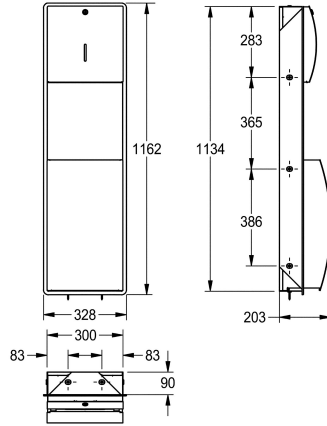

KWC STRATOS

Combinaison de distributeurs de serviettes en papier et poubelle

Modell-Linie: STRATOS | STRX602E
Accessoires | Combinaisons

KWC-No.

2000057227

Dimensions 328 x 1162 x 203 mm (L x H x P)

Combinaison distributeur de serviettes en papier et poubelle, pour montage encastré, en inox, finition satinée, épaisseur du matériau de 1,5 mm, face avant arrondie avec finition de surface InoxPlus pour la réduction des empreintes de doigts et un meilleur nettoyage (« easy to clean »), serrure à barillet avec clé standard KWC, fenêtre

de contrôle. Capacité du distributeur de 300-400 feuilles, selon le pliage. Capacité de la poubelle d'environ 22 litres, porte-sac intégré. Vis en inox et chevilles fournies.

Dimensions 328 x 1162 x 203 mm (L x H x P)

Données techniques

Combinaison part 1
Combinaison part 2
Quantité de remplissage 1
Quantité de remplissage 1 uom
Quantité de remplissage 2
Quantité de remplissage 2 uom
Serrure 1
Serrure 2
Matière
Code du matériel
Épaisseur de matière
Profondeur totale
Hauteur totale
Largeur totale
Finition de surface
Traitement de surface
Type de consommable 1
Type de fixation
Type de montage
teamNumber
sanitasTroeschNumber

Distributeur de serviettes en papier
Poubelle
400
Pièces
22
Litre
Serrure
Serrure
Acier inoxydable
1.4301
1,5 mm
203 mm
1,162 mm
328 mm
Finition satinée
INOXPLUS
Serviettes en papier
Fixation
Montage encastré
572585
4621 233