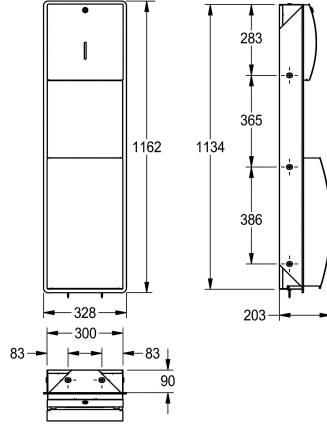

KWC STRATOS

Combinazione contenitore per rifiuti e salviette in carta

Modell-Linie: STRATOS | STRX602E

Accessori | Combinazioni

KWC-No.

2000057227

Dimensioni 328 x 1162 x 203 mm (L x A x P)

Combinazione distributore di salviette asciugamani - contenitore rifiuti ad incasso, in acciaio inox 18/10, superficie satinata, parte frontale con finitura anti impronta InoxPlus, spessore: 1,5 mm. Pannello frontale bombato. Serratura a cilindro con chiave standard KWC. Finestre di controllo sulla parte frontale. Il distributore di

salviette asciugamani ha una capacità di 300-400 salviette a seconda della piegatura. Il contenitore rifiuti ha una capacità di 22 litri e il porta sacchetti integrato. Inclusi viti e tasselli di fissaggio.

Dimensioni 328 x 1162 x 203 mm (L x A x P)

Dati tecnici

Combinazione parte 1
Combinazione parte 2
Capacità 1
Capacità 1 uomo
Capacità 2
Capacità 2 uomo
Serratura 1
Serratura 2
Materiale
Codice materiale
Spessore del materiale
Profondità totale
Altezza totale
Larghezza complessiva
Finitura della superficie
Trattamento della superficie
Tipo di consumabili 1
Tipo di fissaggio
Tipo di montaggio
teamNumber
sanitasTroeschNumber

Distributore di salviette in carta
Contenitore rifiuti
400
Pezzi
22
Litro
Serratura a chiave
Serratura a chiave
Acciaio inox
1.4301
1.5 mm
203 mm
1.162 mm
328 mm
Finitura satinata
INOXPLUS
Salvietta in carta
Vite
Montaggio ad incasso
572585
4621 233