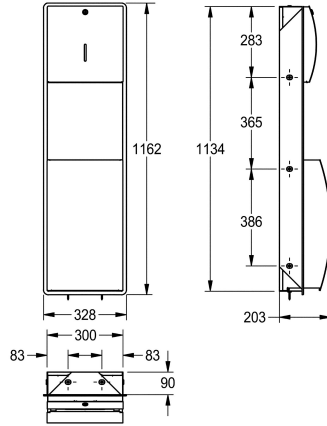

KWC STRATOS

Combinazione contenitore per rifiuti e salviette in carta

Modell-Linie: STRATOS | STRX602E
Accessori | Combinazioni

KWC-No.

2000057227

Dimensioni 328 x 1162 x 203 mm (L x A x P)

Combinazione distributore di salviette asciugamani - contenitore rifiuti ad incasso, in acciaio inox 18/10, superficie satinata, parte frontale con finitura anti impronta InoxPlus, spessore: 1,5 mm. Pannello frontale bombato. Serratura a cilindro con chiave standard KWC. Finestre di controllo sulla parte frontale. Il distributore di

salviette asciugamani ha una capacità di 300-400 salviette a seconda della piegatura. Il contenitore rifiuti ha una capacità di 22 litri e il porta sacchetti integrato. Inclusi viti e tasselli di fissaggio.

Dimensioni 328 x 1162 x 203 mm (L x A x P)

Dati tecnici

Combinazione parte 1
Combinazione parte 2
Capacità 1
Capacità 1 uomo
Capacità 2
Capacità 2 uomo
Serratura 1
Serratura 2
Materiale
Codice materiale
Spessore del materiale
Profondità totale
Altezza totale
Larghezza complessiva
Finitura della superficie
Tattamento della superficie
Tipo di consumabili 1
Tipo di fissaggio
Tipo di montaggio

Distributore di salviette in carta
Contenitore rifiuti
400
Pezzi
22
Litro
Serratura a chiave
Serratura a chiave
Acciaio inox
1.4301
1.5 mm
203 mm
1.162 mm
328 mm
Finitura satinata
INOXPLUS
Salvietta in carta
Vite
Montaggio ad incasso