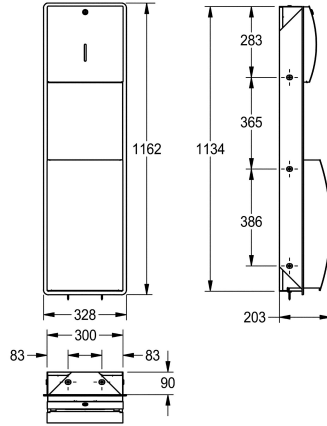

KWC STRATOS

Combinatie papierdispenser en vuilnisbak

Modell-Linie: STRATOS | STRX602E

Accessoires | Combinaties

KWC-No.

2000057227

Afmetingen 328 x 1162 x 203 mm (B x H x D)

Combinatie van papierdispenser en vuilnisbak, voor inbouwmontage, van roestvrij staal, oppervlak zijdemat, materiaaldikte 1,5 mm, gebogen front met InoxPlus oppervlaktebehandeling voor minder vingerafdrukken en betere reiniging (easy to clean). Met kijkvenster, beiden met cilinderslot en KWC sleutel, papierdispenser met capaciteit van 300-400

papieren handdoekjes met Z-vouw, inhoud vuilnisbak ca. 22 liter met geïntegreerde zakhouders, inclusief roestvrijstalen schroeven en pluggen.

Afmetingen 328 x 1162 x 203 mm (B x H x D)

Technical Data

Combinatie deel 1
Combinatie deel 2
Vulhoeveelheid 1
vul hoeveelheid 1 verkoopseenheid
Vulhoeveelheid 2
Vul hoeveelheid 2 maateenheid
Slot 1
Slot 2
Materiaal
Materiaalcode
Materiaaldikte
Totale diepte
Totale hoogte
Totale breedte
Oppervlakafwerking
Oppervlaktebehandeling
Type verbruiksmateriaal 1
Type bevestiging
Type montage

Papierhanddoekdispenser
Afvalbak
400
Stuk
22
Liter
Cylinderslot
Cylinderslot
Roestvrij staal
1.4301
1.5 mm
203 mm
1,162 mm
328 mm
Zijdeglans
INOXPLUS
Papierhanddoek
Geschroefd
Inbouw

INOX PLUS

Verbruiksmateriaal