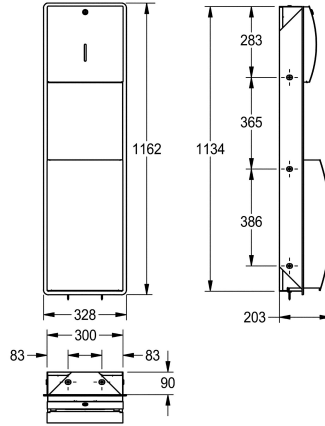

#### KWC-No.

**2000057227**

Afmetingen 328 x 1162 x 203 mm (B x H x D)

Combinatie van papierdispenser en vuilnisbak, voor inbouwmontage, van roestvrij staal, oppervlak zijdemat, materiaaldikte 1,5 mm, gebogen front met InoxPlus oppervlaktebehandeling voor minder vingerafdrukken en betere reiniging (easy to clean). Met kijkvenster, beiden met cilinderslot en KWC sleutel, papierdispenser met capaciteit van 300-400

papieren handdoekjes met Z-vouw, inhoud vuilnisbak ca. 22 liter met geïntegreerde zakhouder, inclusief roestvrijstalen schroeven en pluggen.

Afmetingen 328 x 1162 x 203 mm (B x H x D)

#### Technical Data

Combinatie deel 1
Combinatie deel 2
Vulhoeveelheid 1
vul hoeveelheid 1 verkoopseenheid
Vulhoeveelheid 2
Vul hoeveelheid 2 maateenheid
Slot 1
Slot 2
Materiaal
Materiaalcode
Materiaaldikte
Totale diepte
Totale hoogte
Totale breedte
Oppervlakafwerking
Oppervlaktebehandeling
Type verbruiksmateriaal 1
Type bevestiging
Type montage

Papierhanddoekdispenser
Afvalbak
400
Stuk
22
Liter
Cylinderslot
Cylinderslot
Roestvrij staal
1.4301
1.5 mm
203 mm
1,162 mm
328 mm
Zijdeglans
INOXPLUS
Papierhanddoek
Geschroefd
Inbouw

**INOX PLUS**