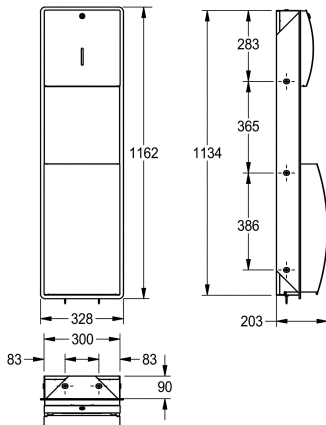

### KWC-No.

**2000057227**

Wymiary 328 x 1162 x 203 mm (szer. x wys. x głęb.)

Zestaw: podajnik ręczników papierowych i pojemnik na odpady, montaż podtynkowy. Stal szlachetna, powierzchnia szlifowana matowa o uszlachetnionym wykończeniu frontu InnoxPlus redukującym odciskanie się palców i ułatwiającym utrzymanie w czystości (easy to clean). Grubość materiału 1,5 mm. Zaokrąglony front z wzmiekiem. Zamki bębnowe z kluczami

uniwersalnymi KWC w obu komponentach. Podajnik o pojemności 300 – 400 sztuk ręczników w układzie Z. Pojemnik na odpady o pojemności około 22 litrów. Zintegrowany uchwyt na worek. W komplecie: wkręty ze stali szlachetnej i kołki rozporowe.

Wymiary 328 x 1162 x 203 mm (szer. x wys. x głęb.)

### Dane techniczne

Pierwsza część zespołu
Druga część zespołu
Pojemność 1
1 jedn. miary pojemności
Pojemność 2
2 jedn. miary pojemności
Zamek 1
Zamek 2
Materiał
Kod materiałowy
Grubość materiału
Łączna głębokość
Łączna wysokość
Łączna szerokość
Wykończenie powierzchni
Obróbka powierzchniowa
Rodzaj zużywanego materiału 1
Rodzaj mocowania
Rodzaj montażu