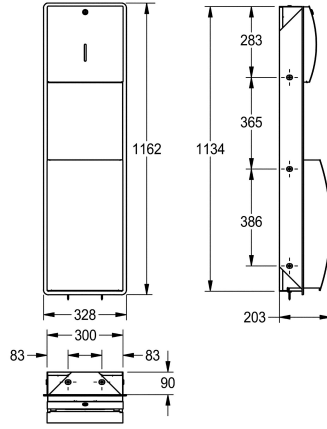

KWC STRATOS Pappershandduk och avfallsbehåll

Modell-Linie: STRATOS | STRX602E
Sanitetsutrustning | Kombinationer

KWC-No.

2000057227

Dimensions 328 x 1162 x 203 mm (W x H x D)

Pappershandduksbehållare och avfallsbehållare i kombination för inbyggnad, rostfritt stål, satin yta, rundad front med InoxPlus yta för att minska fingeravtryck och underlätta rengöring (lätt att rengöra), godstjocklek 1.5 mm, försedd med inspektionsfönster,

cylindrlås med KWC standard nyckel, pappershandduksbehållarens kapacitet ca 300-400 papper beroende på vikning, avfallsbehållarens volym ca 22 liter, integrerad påshållare, levereras med rostfria skruv och plugg.

Technical Data

Combination del 1
Kombination del 2
Fyllnads kvantitet 1
Fyllnads kvantitet 1 mått
Fyllnads kvantitet 2
Fyllnads kvantitet 2 mått
Lås 1
Lås 2
Material
Materialkod
Material tjocklek
Övergripande djup
Total höjd
Total bredd
Ytfinish
Ytbehandling
Typ av konsumtionsvaror 1
Typ av fixering
Typ av montering

Pappers handduks hållare
Papperskorg
400
Bitar
22
Liter
Nyckel lås
Nyckel lås
Rostfritt stål
1.4301
1.5 mm
203 mm
1.162 mm
328 mm
Satin yta
INOXPLUS
Pappers handduk
Skruv
Infälld montering

**INOX
PLUS**