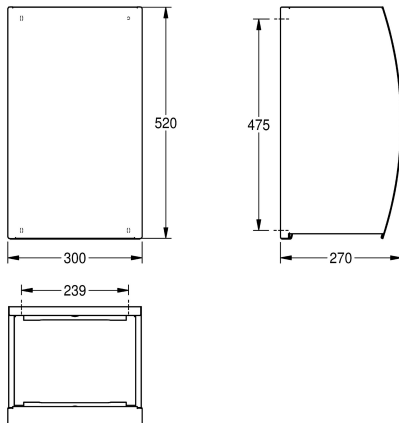

KWC STRATOS

Odpadkový koš k montáži na omítku

Modell-Linie: STRATOS | STRX605
Doplňky | Odpadkové koše

KWC-No.

2000057228

Odpadkový koš, rozměry 300 x 520 x 270 mm (š x v x h)

Odpadkový koš k montáži na omítku, chromniklová ocel, povrch hedvábně matný, tloušťka materiálu 1,5 mm, zaoblená čelní strana s povrchovou úpravou InoxPlus k redukci otisků prstů a lepšími čistícími vlastnostmi (easy to clean), zámková vložka s univerzálním

klíčem KWC, objem cca 34 litrů, integrovaný držák pytle, včetně vrutů z ušlechtilé oceli a hmoždinek.

Rozměry 300 x 520 x 270 mm (š x v x h)

Technické údaje

Držák sáčku

ano

Kapacita

34 Litr

Víko

1.5 mm

Celková hloubka

270 mm

Celková výška

520 mm

Celková šířka

300 mm

Povrchová úprava