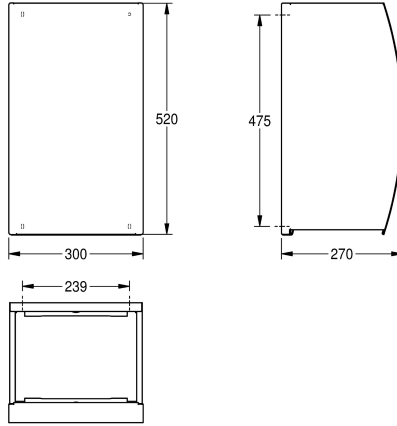

KWC STRATOS Abfallbehälter für Aufputzmontage

Modell-Linie: STRATOS | STRX605
Accessories | Abfallbehälter

KWC-Nr.

2000057228

Abmessungen 300 x 520 x 270 mm (B x H x T)

Abfallbehälter für Aufputzmontage, Chromnickelstahl, Oberfläche seidenmatt, Materialstärke 1,5 mm, gebogene Front mit InoxPlus Oberflächenveredelung zur Reduzierung von Fingerabdrücken und besserer Reinigungseigenschaft (easy to clean), Zylinderschloss

mit KWC Einheitsschlüssel, Fassungsvermögen zirka 34 Liter, integrierte Sackhalterung, inklusive Edelstahlschrauben und Dübel.

Abmessungen 300 x 520 x 270 mm (B x H x T)

Technische Daten

Sackhalterung
Füllvolumen
Klappe
Schloss
Material
Materialtyp
Materialstärke
Gesamttiefe
Gesamthöhe
Gesamtbreite
Oberflächenveredelung
Art der Befestigung
Art der Montage
IgPosNumber

ja
34 Liter
nein
Zylinderschloss
Edelstahl
1.4301 Chromnickelstahl V2A
1.5 mm
270 mm
520 mm
300 mm
InoxPlus (antifingerprint)
geschraubt
Wandmontage
63FF45A

INOX PLUS

Ersatzteile

KWC STRATOS

Abfallbehälter für Aufputzmontage