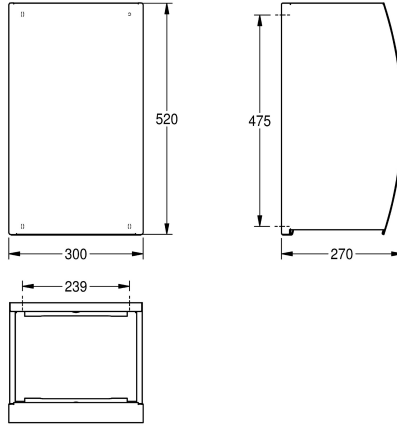

### KWC-Nr.

**2000057228**

Abmessungen 300 x 520 x 270 mm (B x H x T)

Abfallbehälter für Aufputzmontage, Chromnickelstahl, Oberfläche seidenmatt, Materialstärke 1,5 mm, gebogene Front mit InoxPlus Oberflächenveredelung zur Reduzierung von Fingerabdrücken und besserer Reinigungseigenschaft (easy to clean), Zylinderschloss

mit KWC Einheitsschlüssel, Fassungsvermögen zirka 34 Liter, integrierte Sackhalterung, inklusive Edelstahlschrauben und Dübel.

Abmessungen 300 x 520 x 270 mm (B x H x T)

### Technische Daten

Sackhalterung	ja
Füllvolumen	34 Liter
Klappe	nein
Schloss	Zylinderschloss
Material	Edelstahl
Materialtyp	1.4301 Chromnickelstahl V2A
Materialstärke	1.5 mm
Gesamttiefe	270 mm
Gesamthöhe	520 mm
Gesamtbreite	300 mm
Oberflächenbehandlung	InoxPlus (antifingerprint)
Art der Befestigung	geschraubt
Art der Montage	Wandmontage
teamNumber	572543
sanitasTroeschNumber	4621 245