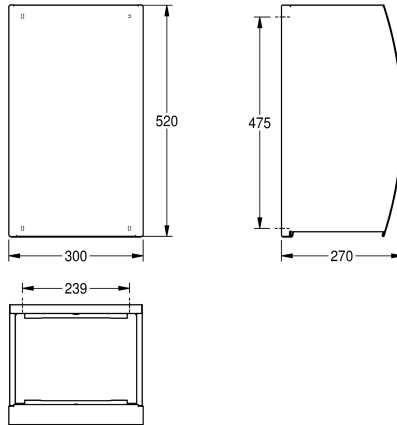

KWC STRATOS Abfallbehälter für Aufputzmontage

Modell-Linie: STRATOS | STRX605
Accessories | Abfallbehälter

KWC-Nr.

2000057228

Abmessungen 300 x 520 x 270 mm (B x H x T)

Abfallbehälter für Aufputzmontage, Chromnickelstahl, Oberfläche seidenmatt, Materialstärke 1,5 mm, gebogene Front mit InoxPlus Oberflächenveredelung zur Reduzierung von Fingerabdrücken und besseren Reinigungseigenschaft (easy to clean), Zylinderschloss

mit KWC Einheitsschlüssel, Fassungsvermögen zirka 34 Liter, integrierte Sackhalterung, inklusive Edelstahlschrauben und Dübel.

Abmessungen 300 x 520 x 270 mm (B x H x T)

Technische Daten

Sackhalterung	ja
Füllvolumen	34 Liter
Klappe	nein
Schloss	Zylinderschloss
Material	Edelstahl
Materialtyp	1.4301 Chromnickelstahl V2A
Materialstärke	1,5 mm
Gesamttiefe	270 mm
Gesamthöhe	520 mm
Gesamtbreite	300 mm
Oberflächenveredelung	InoxPlus (antifingerprint)
Art der Befestigung	geschraubt
Art der Montage	Wandmontage