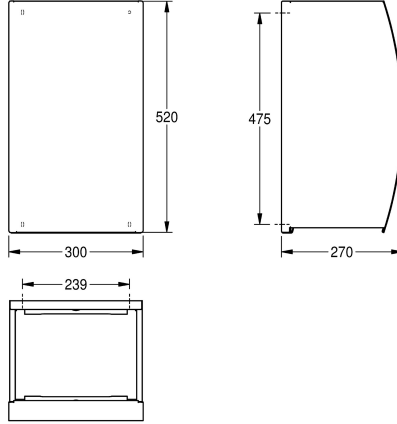

KWC STRATOS Cubo de basura

Modell-Linie: STRATOS | STRX605
Accesorios | Residuos de envases

KWC-No.

2000057228

Dimensiones 300 x 520 x 270 mm (an x al x pr)

Papelera para instalación a pared en acero inoxidable, acabado pulido satinado, frontal con tratamiento antihuellas InnoxPlus®, minimiza la visibilidad de huellas y manchas y facilita la limpieza. Material de 1,5 mm de espesor, diseño frontal de forma redondeada, cerradura KWC. Capacidad aproximada 34 litros.

soporte para bolsa integrada, incluye tornillos de acero inoxidable y tacos.

Dimensiones 300 x 520 x 270 mm (L x A x P)

Datos técnicos

Soporte de bolsas
Volumen de llenado
Tapa
Cerradura
Material
Código
Espesor del material
Profundidad
Altura
Anchura total
Tratamiento de superficie
Tipo de fijación
Tipo de montaje

Si
34 Litro
No
Cerradura principal
Acero inoxidable
1.4301
1.5 mm
270 mm
520 mm
300 mm
INOXPLUS
Tornillo
Montaje a pared

**INOX
PLUS**

Piezas de recambio

KWC STRATOS
Cubo de basura

Modell-Linie: STRATOS | STRX605
Accesorios | Residuos de envases