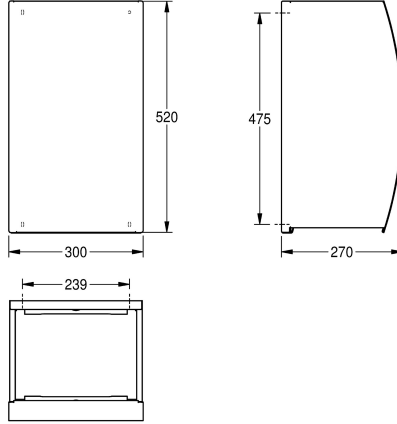

KWC STRATOS

Roskakori pinta-asennukseen

Modell-Linie: STRATOS | STRX605

Saniteettivarusteet julkisiin tiloihin | Roskakorit

KWC-No.

2000057228

Ruostumatonta terästä, satiinipinta

Roskakori pinta-asennukseen, ruostumatonta terästä, satiinipinta, etukansi InoxPlus® pintakäsittelyllä sormenjalkien vähentämiseksi ja siivottavuuden helpottamiseksi, materiaalin vahvuus 1,5 mm, kaareva etukansi, sylinterilukko KWC vakioavaimella, noin 34 litran

vetoisuus, rakenteessa pussinpidike, mukana teräsruuvit ja tartuntaosat.

Mitat 300 x 520 x 270 mm (L x K x S)

Tekniset tiedot

Pussin kiinnitin

Täyttömäärä

Kansi

Lukko

Materiaali

Rst teräslaji

Materiaalin vahvuus

Kokonaissyvyys

Kokonaiskorkeus

Kokonaisleveys

Pintakäsittely

Kiinnitystapa

Asennustapa

270 mm

520 mm

300 mm

INOXPLUS

Ruuvi

Seinäasennus

0

**INOX
PLUS**